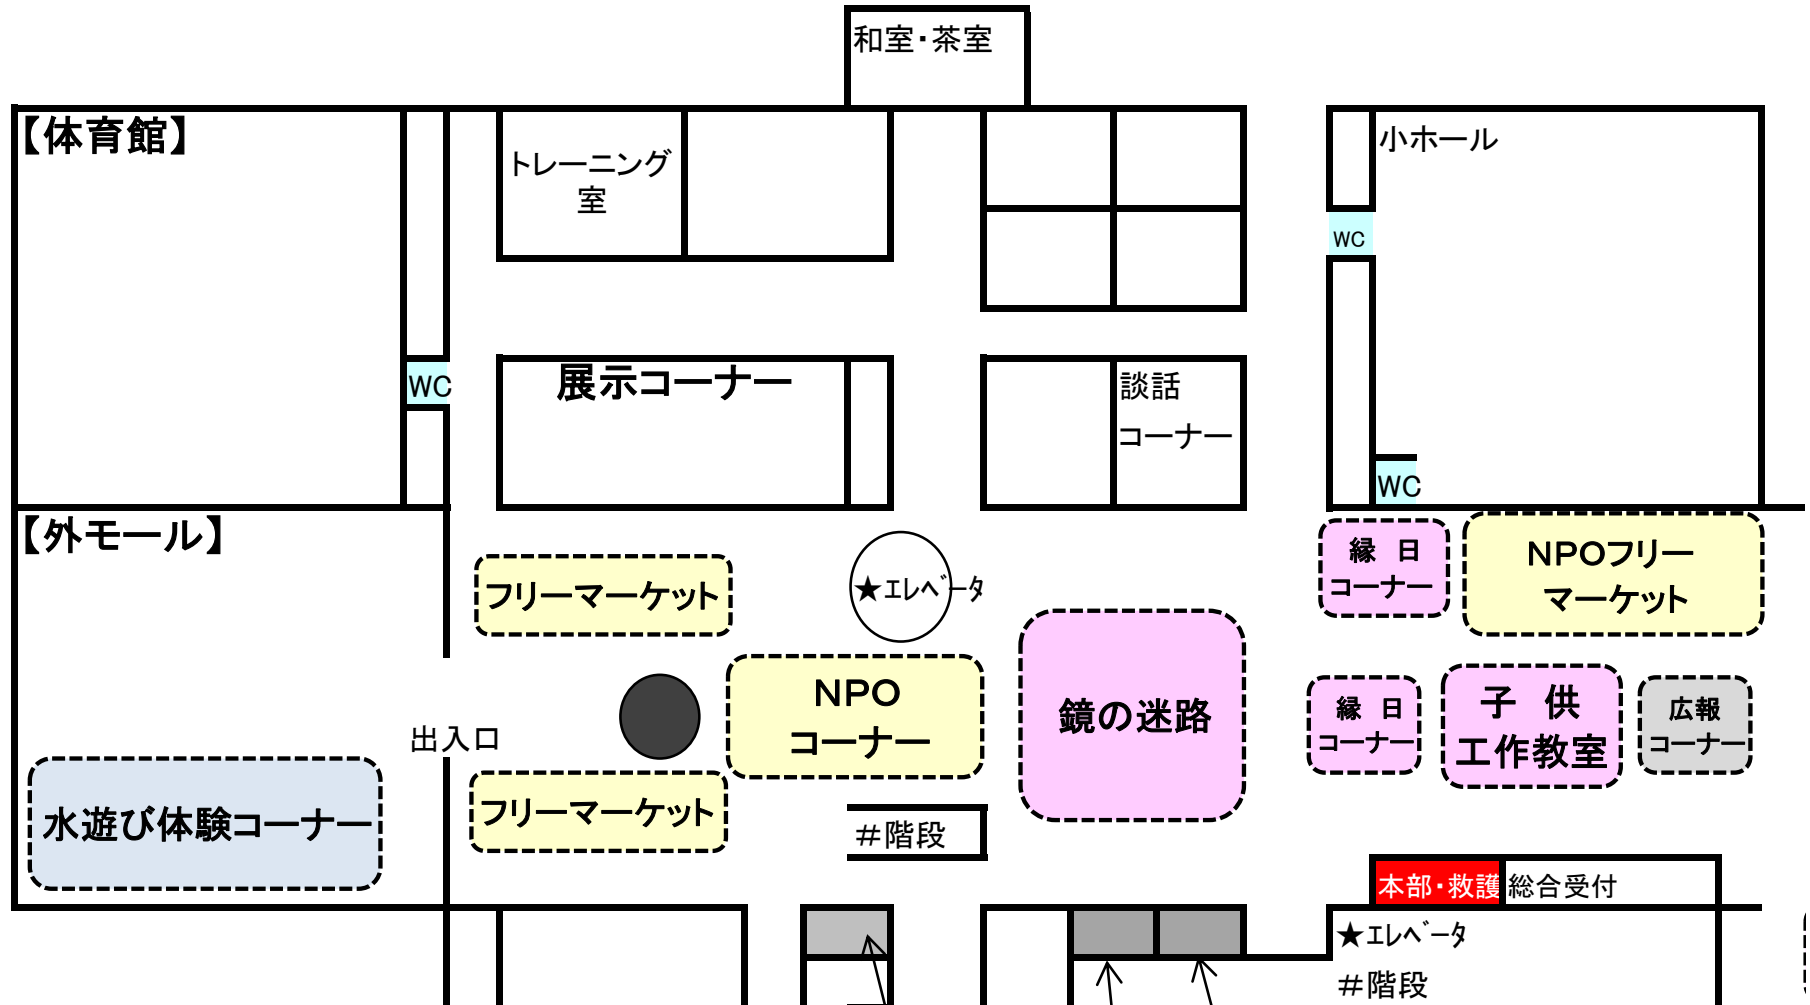

けんかつ夏まつり 各コーナー配置図(イメージ)

コーナー

ージ)

-の配置については、当日変更になる場合もあります。

正面玄関