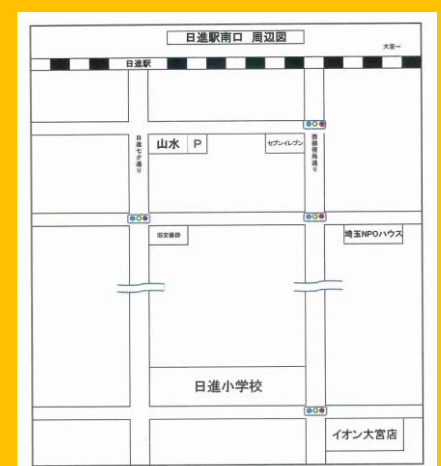

### ★共助のまち「日進」創造事業

(場所) 寿司割烹 山水 駐車場

さいたま市北区日進町2-788 (日進駅南口通り)

(日時) 6月8日(日) 9:00~16:00

7月6日(日) 9:00~16:00

9月7日(日) 9:00~16:00

10月5日(日) 9:00~16:00

11月9日(日) 9:00~16:00

12月7日(日) 9:00~16:00

(出店料) 車輛後出方式 : 1,500円 9区画

手持ち : 1,000円 6区画 (駐車スペース無し)

### 案内図

所在地 〒331-0823

埼玉県さいたま市北区  
日進町2丁目544番地1

埼玉NPOハウス

- ★自治会・PTA関係団体ブースは無料です。申込みは下記へ
- ★模擬店★東日本大震災復興支援コーナー(特産品・果物・支援品販売、南会津町、白河市(旧表郷村)物産品)
- ★コミュニティFMラジオ公開収録★飲食コーナー

(応募方法) 寿司割烹 山水(関根) 048-663-1833 または、[フリマ主催]で検索、NPO法人フリーマーケット主催団体協議会ホームページ <http://fleamarket.or.jp/>を確認し出店フォームから申し込みください。